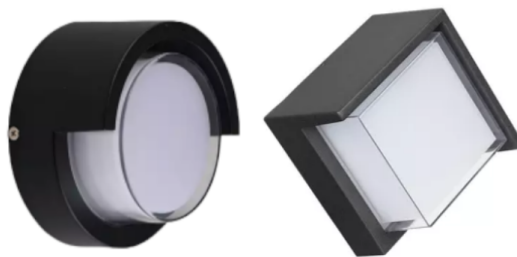

ARANDELA CUBO DIR. 6W BR