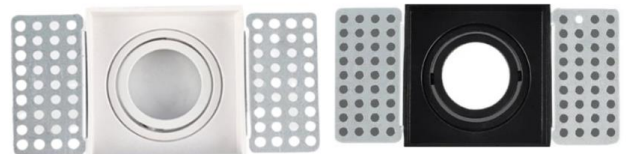

www.clikhouse.com.br

SPOT DIRECIONAL RECUADO

SPOT DIRECIONAL FACE PLANA

SPOT DIRECIONAL NO FRAME

- **SPOT DE SOBREPOR
PARA MR16**

DISPONIVEL PRETO - BRANCO
QUADRADO - REDONDO

www.clikhouse.com.br

SPOT SOBREPOR