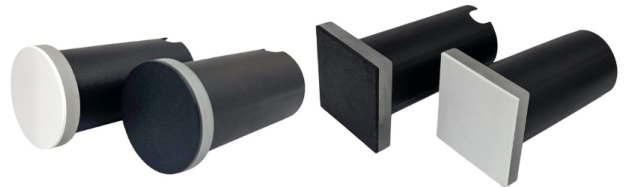

BALIZADOR DE PISO WEZEN