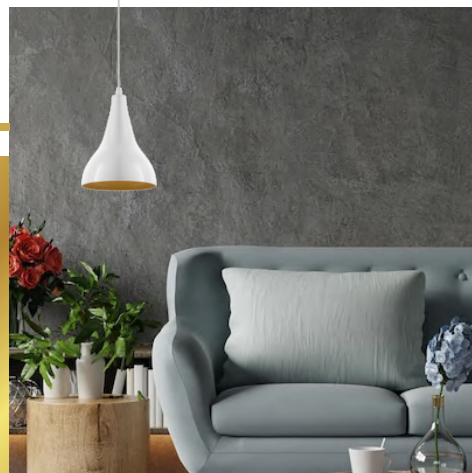

PENDENTE ROMA

Dimensões: 28x16,2x16,2

Cabo: 1,2m de Fio

Cores:

Amarelo / Branco	Prata / Branco
Branco / Branco	Preto / Cobre
Branco / Dourado	Marrom / Dourado
Laranja / Branco	Vermelho / Branco
Cimento Queimado	

* Nenhum pendente acompanha lâmpada