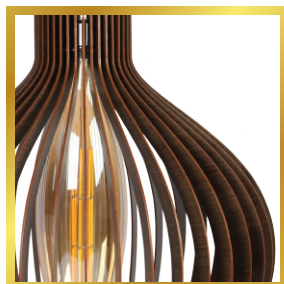

PENDENTE FORTALEZA

Dimensões: 50x42x42cm **Cabo:** 1,2m de Fio