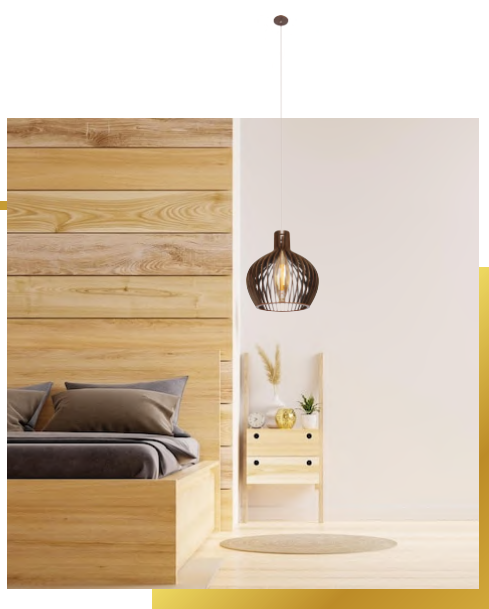

PENDENTE FORTALEZA

Dimensões: 50x42x42cm **Cabo:** 1,2m de Fio