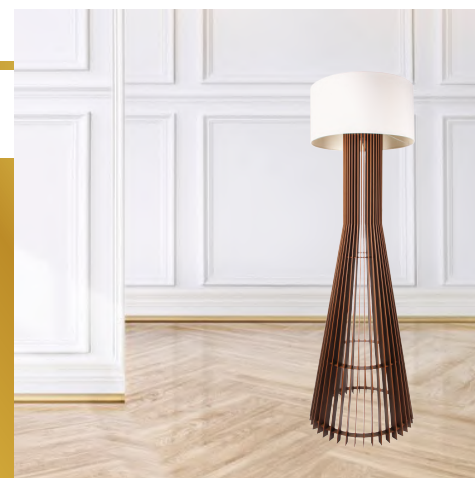

LUMINÁRIA DE CHÃO IGUAÇU

Cúpula: 28x40x40

Dimensão total: 120x40x40cm