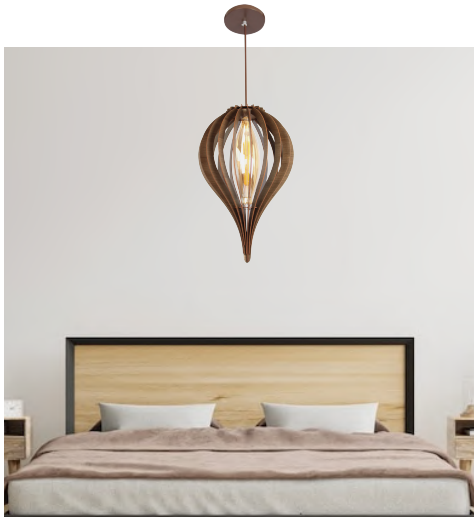

## PENDENTE PIAUÍ

**Dimensões:** 50x32x32cm

**Cabo:** 1,2m de Fio