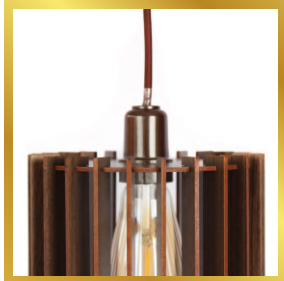

* Nenhum pendente acompanha lâmpada

PENDENTE PARAÍBA

Dimensões: 30x16x16cm