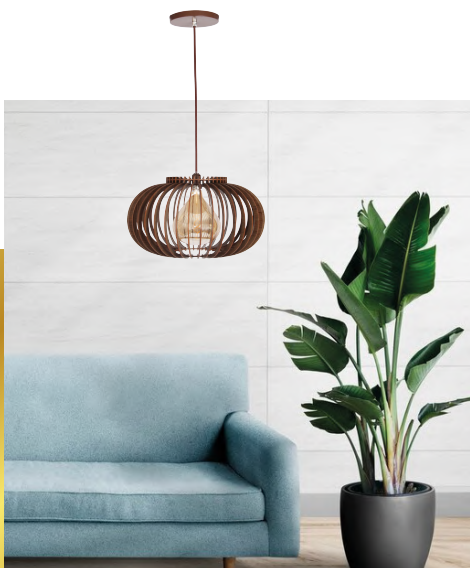

PENDENTE MARANHÃO

Dimensões: 35x45x45cm

Cabo: 1,2m de Fio