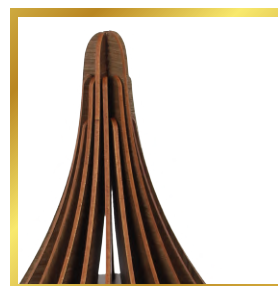

## ABAJUR IBIRAPUERA

Cúpula: 20x30x30

Dimensão total: :40X30x30cm

## ABAJUR GOIÁS

Dimensões: 50x32x32cm