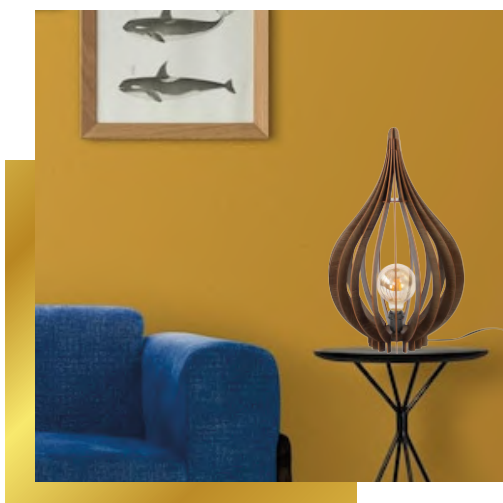

ABAJUR GOIÁS

Dimensões: 50x32x32cm