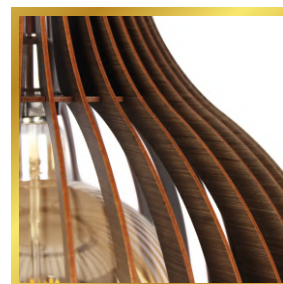

PENDENTE BAHIA

Dimensões: 56x49x49cm **Cabo:** 1,2m de Fio