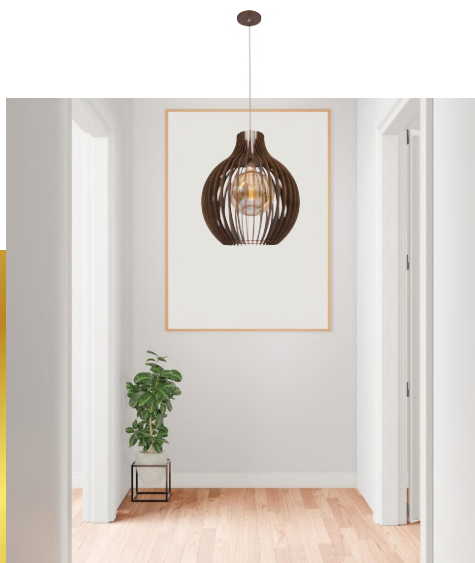

PENDENTE BAHIA

Dimensões: 56x49x49cm **Cabo:** 1,2m de Fio