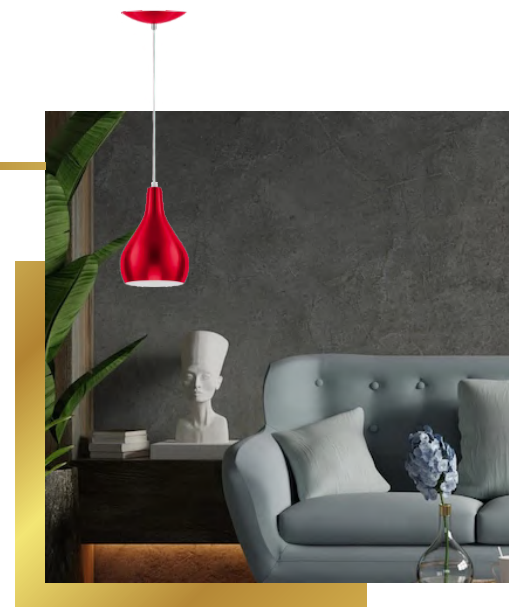

## PENDENTE VIENA

**Dimensões:** 22.5x14x14cm **Cabo:** 1,2m de Fio

**Cores:**

- |  |   |
|--|---|
|  Amarelo / Branco |  Prata / Branco    |
|  Branco / Branco  |  Preto / Cobre     |
|  Branco / Dourado |  Marrom / Dourado  |
|  Laranja / Branco |  Vermelho / Branco |
|  Cimento Queimado |   |