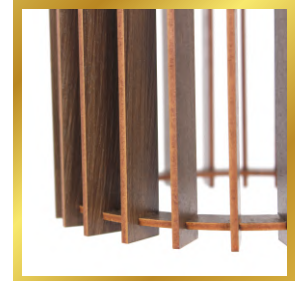

PENDENTE PERNANBUCO

Dimensões: 50x16x16cm